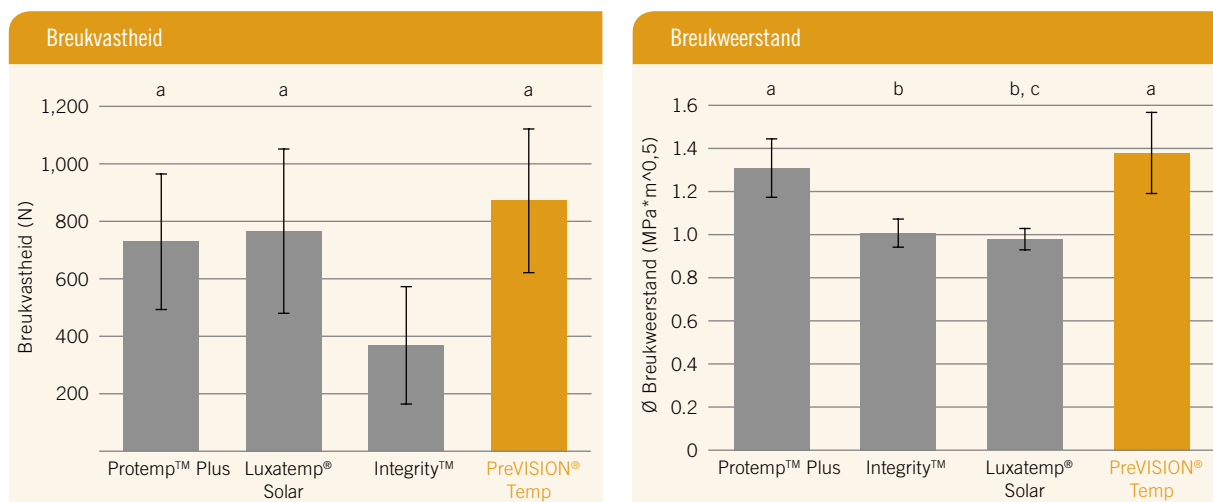

De goede polijsteigenschappen geven een zeer glad oppervlak wat het comfort voor de patiënt vergroot en afzetting van tandplak beduidend vermindert. Doordat PreVISION Temp fluoride afgeeft, wordt ook het voorkomen van cariës ondersteund.

PreVISION Temp heeft een aangename esthetiek en overtuigende functionaliteit die de patiënt een goede indruk geeft van de “look&feel” van de definitieve restauratie.

PreVISION Temp – Tijdelijk maar betrouwbaar

- **Gemakkelijke tijdelijke voorzieningen:** PreVISION Temp is geïndiceerd voor het maken van tijdelijke kronen, bruggen, inlays, onlays, veneers en langdurige tijdelijke voorzieningen. Het overtuigt door de gemakkelijke applicatie en optimale verwerkingseigenschappen. De praktische automix cartridges garanderen u een constante homogene menging.
- **Aansprekende tijdelijke voorzieningen:** het grote aantal kleuren en de zeer goede polijstbaarheid maken tijdelijke voorzieningen van PreVISION Temp hoogesthetisch. De 6 kleuren zijn afgestemd op Venus Diamond Flow composiet waardoor individuele karakterisering en kleine reparaties mogelijk zijn.
- **Solide tijdelijke voorzieningen:** de ideale mechanische eigenschappen van PreVISION Temp maken het tijdelijk kroon- en brugwerk duurzaam en breukvast. Dit garandeert een groot draagcomfort tot de definitieve restauratie wordt geplaatst.

Solide en esthetisch.

Indrukwekkende voordelen.

PreVISION Temp is een zelfhardend tweecomponenten materiaal voor tijdelijk kroon- en brugwerk. De goede mechanische eigenschappen maken duurzame en esthetisch overtuigende resultaten mogelijk in combinatie met een groot draagcomfort.