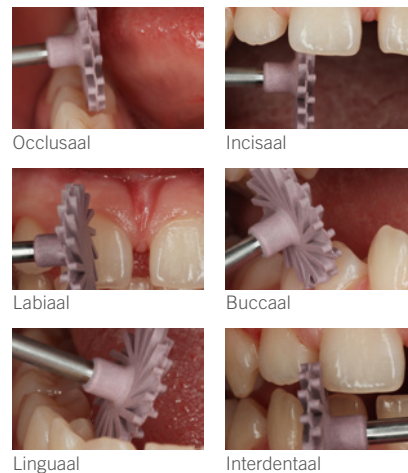

Veelzijdigheid: Twist Disc – ideale polijstresultaten op verschillende composietoppervlakken

Art. Code	Artikel	Inhoud
Intro Kit		
66087541	Venus Supra Intro Kit 2x5	1 pre- en 1 hoogglans polisher van elke vorm (Flame, Cup, Large Flame, Twist Brush, Twist Disc)
Nieuwe Vormen		
66093899	Venus Supra Refill Pre Twist Disc	10 pre-polishers in de vorm Twist Disc
66093900	Venus Supra Refill Gloss Twist Disc	10 hoogglans polishers in de vorm Twist Disc
66093901	Venus Supra Refill Pre Twist Brush	10 pre-polishers in de vorm Twist Brush
66093902	Venus Supra Refill Gloss Twist Brush	10 hoogglans polishers in de vorm Twish Brush
Nieuwe Navullingen		
66093893	Venus Supra Refill Pre Cup	10 pre-polishers in de vorm Cup
66093894	Venus Supra Refill Gloss Cup	10 hoogglans polishers in de vorm Cup
66093895	Venus Supra Refill Pre Flame	10 pre-polishers in de vorm Flame
66093896	Venus Supra Refill Gloss Flame	10 hoogglans polishers in de vorm Flame
66093897	Venus Supra Refill Pre Large Flame	10 pre-polishers in de vorm Large Flame
66093898	Venus Supra Refill Gloss Large Flame	10 hoogglans polishers in de vorm Large Flame