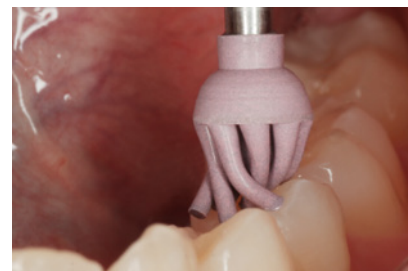

De borstelharen kunnen worden gebogen om fissuren gemakkelijk te bereiken