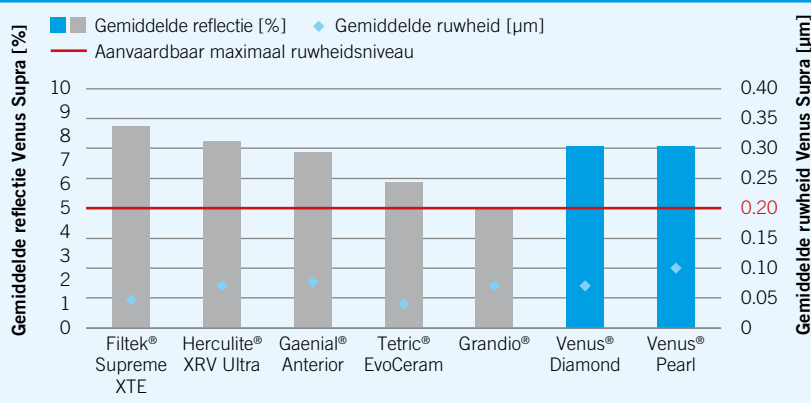

Polijsten met Venus Supra leidt tot uitstekende polijstresultaten